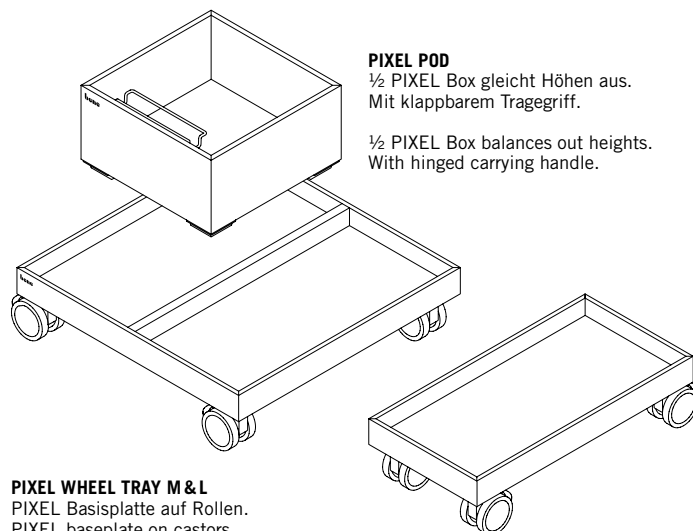

Basic element of the PIXEL by Bene series. Made from unprocessed pine plywood, with or without side openings for creating storage space. Carrying handles allow lateral connections between two boxes by simply flipping them up.

PIXEL TOP
Schließt die PIXEL Box. Erhältlich in drei verschiedenen Längen.

Closes the PIXEL Box. Available in three different lengths.

PIXEL TRAY
Zwischenelement und Ablage. Erhältlich in drei verschiedenen Längen.

Intermediate element and tray. Available in three different lengths.

PIXEL PAD
Sitzauflage.
Seat surface.

PIXEL BOX

PIXEL SOFT PAD
Sitzkissen.
Seat pad.

PIXEL BOX

PIXEL POD
 $\frac{1}{2}$ PIXEL Box gleicht Höhen aus. Mit klappbarem Tragegriff.

$\frac{1}{2}$ PIXEL Box balances out heights. With hinged carrying handle.

PIXEL WHEEL TRAY M & L
PIXEL Basisplatte auf Rollen.
PIXEL baseplate on castors.

„AUCH DER INNENRAUM DER PIXEL LÄSST SICH FUNKTIONAL ORGANISIEREN.“