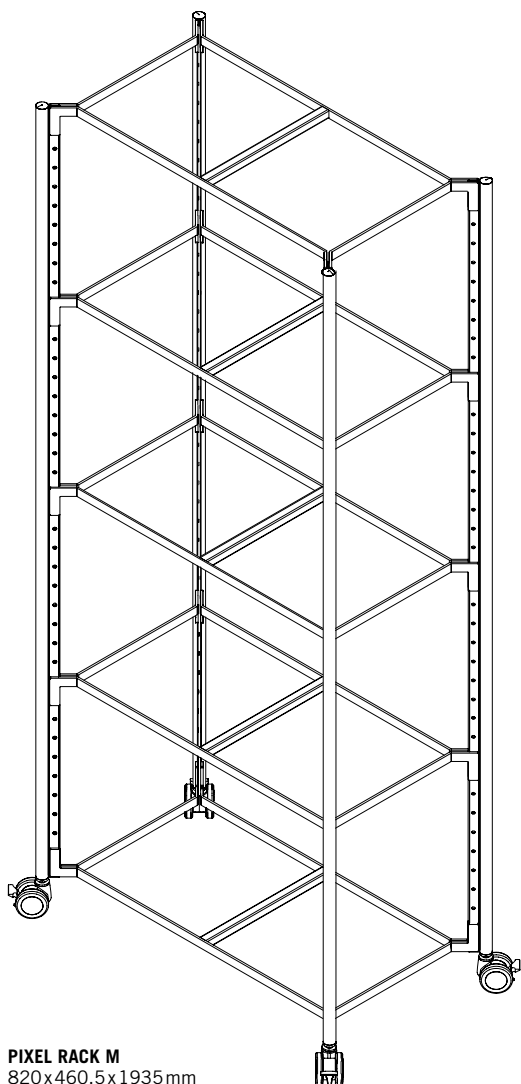

**EIN PIXEL –
UNENDLICH VIELE
MÖGLICHKEITEN.**

**ONE PIXEL – ENDLESS
POSSIBILITIES.**

Jede quadratische PIXEL Box aus Kiefernsperrholz ist 36 x 36 cm groß und kann einzeln oder gestapelt verwendet werden. Ergänzt um PIXEL Top, das die Box wie ein Deckel schließt, und PIXEL Pad, einer schwarzen, losen Sitzauflage, entstehen unzählige verschiedene Settings zur kreativen Raumgestaltung. Der an Werkstätten erinnernde Charme von PIXEL macht Idea Labs, Project Spaces und Teambereiche zu Start-up-Zonen. PIXEL ermöglicht eine neue Meeting- und Begegnungskultur in alteingesessenen Unternehmen und bietet gleichzeitig eine erschwingliche Alternative für junge Firmen.

Each PIXEL Box made of pine plywood measures 36 x 36 cm and can be used individually or in stacks. Supplemented by the PIXEL Top, which closes the box like a lid, and the PIXEL Pad, a black seat cover, PIXEL offers countless different configurations for creative interior design. PIXEL's charm lies in its workshop aesthetic, which turns idea labs, project spaces and team areas into start-up zones. PIXEL facilitates a new meeting and encounter culture in long-established companies, while at the same time offering an affordable alternative for younger companies.

**PIXEL CAN DO
ANYTHING.**

NEUE PIXEL, NOCH MEHR MÖGLICHKEITEN.

PIXEL TRAY S
360x360x61 mm

PIXEL POD
360x360x198 mm

PIXEL RACK M
820x460,5x564 mm

NEW PIXELS – EVEN MORE POSSIBILITIES.

PIXEL RACK M
820x460,5x1935 mm