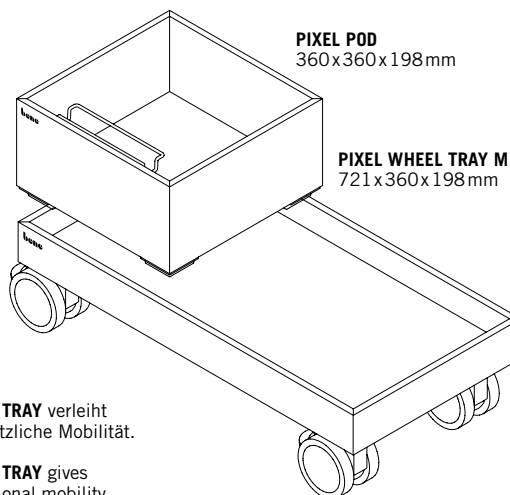

PIXEL POD
360x360x198 mm

PIXEL WHEEL TRAY M
721x360x198 mm

Das **PIXEL WHEEL TRAY** verleiht den Settings zusätzliche Mobilität.

The **PIXEL WHEEL TRAY** gives the settings additional mobility.