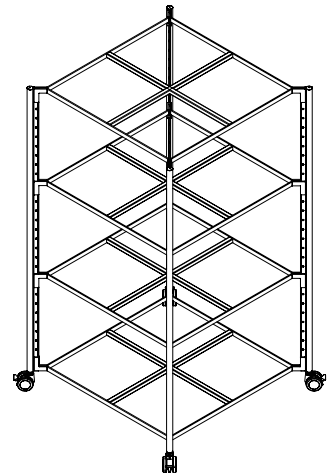

PIXEL RACK

PIXEL Rack offer a framework to instantly create project spaces with tables, benches and seating created from various PIXEL elements. PIXEL Racks can also be used to conveniently store PIXEL, as well as to divide space or as a presentation wall, in combination with a whiteboard or a screen. The possibilities are endless. Smaller PIXEL Rack modules, in combination with PIXEL Boxes, offer a practical mobile solution for storing workshop materials and presentation tools.

**“PIXEL RACK – ELEMENTS
THAT MAKE FLEXIBLE
WORKING EVEN EASIER.”**

PIXEL RACK M
820x460,5x1478 mm

PIXEL RACK M
820x460,5x1935 mm
mit PIXEL Whiteboard Halterung.
with PIXEL whiteboard holder.

PIXEL RACK M
820x460,5x564 mm
mit Griffbügel.
with PIXEL Rack Handle.

PIXEL RACK L
820x820x564 mm

PIXEL RACK L
820x820x1021 mm

PIXEL RACK L
820x820x1478 mm

PIXEL RACK MEDIA
mit Screen Halterung
with Screen Holder

PIXEL WHITEBOARD
Kann in Verbindung mit der Whiteboard Halterung horizontal oder vertikal angebracht werden.

PIXEL WHITEBOARD
Can be attached horizontally or vertically in combination with the whiteboard holder.

PIXEL TOWER VERSION 1

PIXEL bietet eine Vielzahl an möglichen Aufstellungsvarianten. Der PIXEL Tower umfasst ein Basis-Set an PIXEL Boxen, Pods, Tops, Trays und Pads aus dem sich eine Vielzahl an Settings bilden lassen. Gestapelt auf dem PIXEL Wheel Tray lassen sich die einzelnen PIXEL Elemente ganz praktisch verstauen und transportieren.