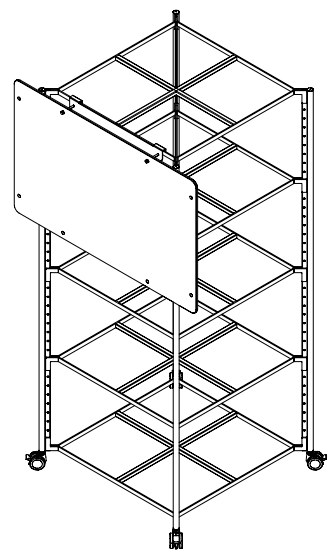

**“PIXEL RACK – ELEMENTS
THAT MAKE FLEXIBLE
WORKING EVEN EASIER.”**

PIXEL RACK M
820x460,5x1478 mm

PIXEL RACK M
820x460,5x1935 mm
mit PIXEL Whiteboard Halterung.
with PIXEL whiteboard holder.

PIXEL RACK M
820x460,5x564 mm
mit Griffbügel.
with PIXEL Rack Handle.

PIXEL RACK L
820x820x564 mm

PIXEL RACK L
820x820x1021 mm

PIXEL RACK L
820x820x1478 mm

PIXEL RACK MEDIA
mit Screen Halterung
with Screen Holder

PIXEL WHITEBOARD
Kann in Verbindung mit der Whiteboard Halterung horizontal oder vertikal angebracht werden.

PIXEL WHITEBOARD
Can be attached horizontally or vertically in combination with the whiteboard holder.

PIXEL TOWER VERSION 1

PIXEL bietet eine Vielzahl an möglichen Aufstellungsvarianten. Der PIXEL Tower umfasst ein Basis-Set an PIXEL Boxen, Pods, Tops, Trays und Pads aus dem sich eine Vielzahl an Settings bilden lassen. Gestapelt auf dem PIXEL Wheel Tray lassen sich die einzelnen PIXEL Elemente ganz praktisch verstauen und transportieren.