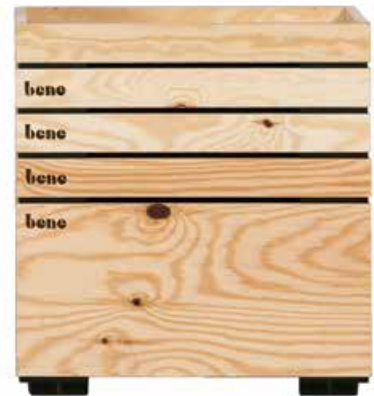

**EIN PIXEL –
UNENDLICH VIELE
MÖGLICHKEITEN.**

**ONE PIXEL – ENDLESS
POSSIBILITIES.**

Jede quadratische PIXEL Box aus Kiefernsperrholz ist 36 x 36 cm groß und kann einzeln oder gestapelt verwendet werden. Ergänzt um PIXEL Top, das die Box wie ein Deckel schließt, und PIXEL Pad, einer schwarzen, losen Sitzauflage, entstehen unzählige verschiedene Settings zur kreativen Raumgestaltung. Der an Werkstätten erinnernde Charme von PIXEL macht Idea Labs, Project Spaces und Teambereiche zu Start-up-Zonen. PIXEL ermöglicht eine neue Meeting- und Begegnungskultur in alteingesessenen Unternehmen und bietet gleichzeitig eine erschwingliche Alternative für junge Firmen.

Each PIXEL Box made of pine plywood measures 36 x 36 cm and can be used individually or in stacks. Supplemented by the PIXEL Top, which closes the box like a lid, and the PIXEL Pad, a black seat cover, PIXEL offers countless different configurations for creative interior design. PIXEL's charm lies in its workshop aesthetic, which turns idea labs, project spaces and team areas into start-up zones. PIXEL facilitates a new meeting and encounter culture in long-established companies, while at the same time offering an affordable alternative for younger companies.

**PIXEL CAN DO
ANYTHING.**