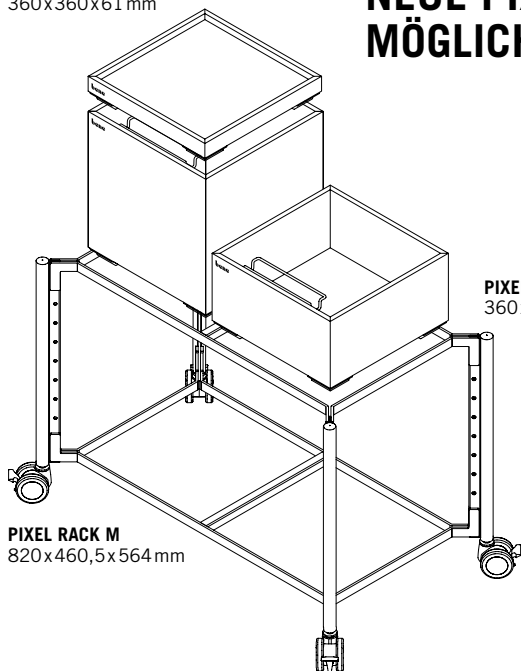

PIXEL BOX, PIXEL POD oder **PIXEL TRAY** – durch die unterschiedlichen Höhen lassen sich individuell passende Lösungen gestalten.

PIXEL BOX, PIXEL POD or **PIXEL TRAY** – their different heights invite you to create individually fitting solutions.

**EIN PIXEL –
UNENDLICH VIELE
MÖGLICHKEITEN.**

**ONE PIXEL – ENDLESS
POSSIBILITIES.**

Jede quadratische PIXEL Box aus Kiefernsperrholz ist 36 x 36 cm groß und kann einzeln oder gestapelt verwendet werden. Ergänzt um PIXEL Top, das die Box wie ein Deckel schließt, und PIXEL Pad, einer schwarzen, losen Sitzauflage, entstehen unzählige verschiedene Settings zur kreativen Raumgestaltung. Der an Werkstätten erinnernde Charme von PIXEL macht Idea Labs, Project Spaces und Teambereiche zu Start-up-Zonen. PIXEL ermöglicht eine neue Meeting- und Begegnungskultur in alteingesessenen Unternehmen und bietet gleichzeitig eine erschwingliche Alternative für junge Firmen.

Each PIXEL Box made of pine plywood measures 36 x 36 cm and can be used individually or in stacks. Supplemented by the PIXEL Top, which closes the box like a lid, and the PIXEL Pad, a black seat cover, PIXEL offers countless different configurations for creative interior design. PIXEL's charm lies in its workshop aesthetic, which turns idea labs, project spaces and team areas into start-up zones. PIXEL facilitates a new meeting and encounter culture in long-established companies, while at the same time offering an affordable alternative for younger companies.

**PIXEL CAN DO
ANYTHING.**

NEUE PIXEL, NOCH MEHR MÖGLICHKEITEN.

PIXEL TRAY S
360x360x61 mm

PIXEL POD
360x360x198 mm

PIXEL RACK M
820x460,5x564 mm

NEW PIXELS – EVEN MORE POSSIBILITIES.

PIXEL RACK M
820x460,5x1935 mm