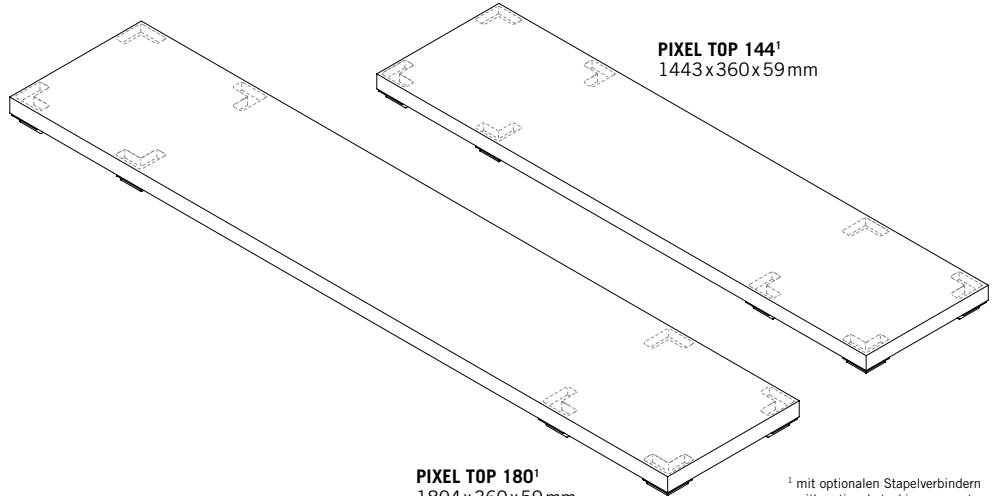

PIXEL TOP 180¹
1804x360x59 mm

PIXEL TOP 144¹
1443x360x59 mm

¹ mit optionalen Stapelverbindern
with optional stacking connectors