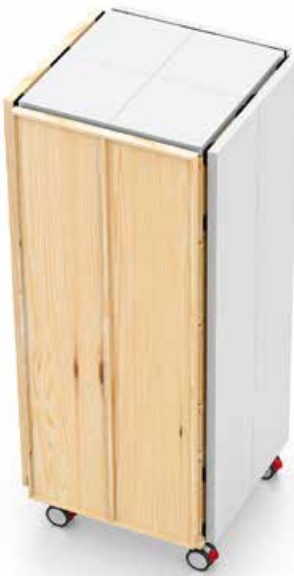

PIXEL TOWER VERSION 1

PIXEL bietet eine Vielzahl an möglichen Aufstellungsvarianten. Der PIXEL Tower umfasst ein Basis-Set an PIXEL Boxen, Pods, Tops, Trays und Pads aus dem sich eine Vielzahl an Settings bilden lassen. Gestapelt auf dem PIXEL Wheel Tray lassen sich die einzelnen PIXEL Elemente ganz praktisch verstauen und transportieren.

PIXEL offers a huge variety of possible arrangements. The PIXEL Tower comprises a basic set of PIXEL Boxes, Pods, Tops, Trays and Pads which can be used to create numerous different settings. The separate PIXEL elements can be stacked onto the practical PIXEL Wheel Tray for easy, convenient storage and transport.

1) **DOPPELARBEITSPLATZ** mit seitlichem Stauraum
DOUBLE WORKSTATION with lateral storage space

2) **FLEXIBLER MEHRPERSONENARBEITSPLATZ**
FLEXIBLE MULTI-USER WORKSTATION

3) **WORKBENCH** mit vier Arbeitsplätzen und persönlichem Stauraum
WORKBENCH with four workplaces and personal storage space