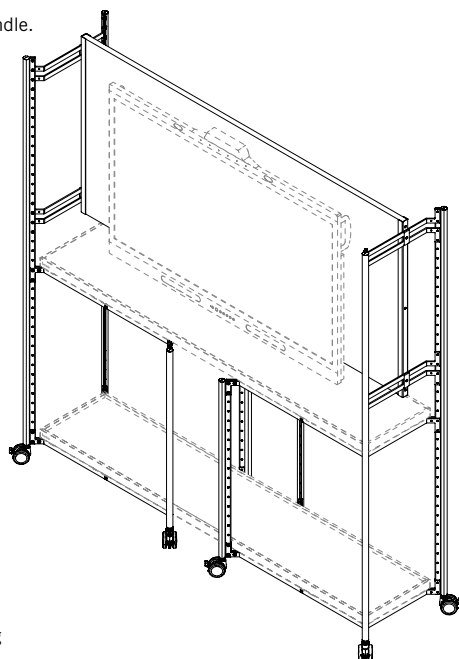

PIXEL RACK

PIXEL Rack offer a framework to instantly create project spaces with tables, benches and seating created from various PIXEL elements. PIXEL Racks can also be used to conveniently store PIXEL, as well as to divide space or as a presentation wall, in combination with a whiteboard or a screen. The possibilities are endless. Smaller PIXEL Rack modules, in combination with PIXEL Boxes, offer a practical mobile solution for storing workshop materials and presentation tools.

**“PIXEL RACK – ELEMENTS
THAT MAKE FLEXIBLE
WORKING EVEN EASIER.”**

PIXEL RACK M
820x460,5x1478 mm

PIXEL RACK M
820x460,5x1935 mm
mit PIXEL Whiteboard Halterung.
with PIXEL whiteboard holder.

PIXEL RACK M
820x460,5x564 mm
mit Griffbügel.
with PIXEL Rack Handle.

PIXEL RACK L
820x820x564 mm

PIXEL RACK L
820x820x1021 mm

PIXEL RACK L
820x820x1478 mm

PIXEL RACK MEDIA
mit Screen Halterung
with Screen Holder

PIXEL WHITEBOARD
Kann in Verbindung mit der Whiteboard Halterung horizontal oder vertikal angebracht werden.

PIXEL WHITEBOARD
Can be attached horizontally or vertically in combination with the whiteboard holder.

PIXEL TOWER VERSION 1

PIXEL bietet eine Vielzahl an möglichen Aufstellungsvarianten. Der PIXEL Tower umfasst ein Basis-Set an PIXEL Boxen, Pods, Tops, Trays und Pads aus dem sich eine Vielzahl an Settings bilden lassen. Gestapelt auf dem PIXEL Wheel Tray lassen sich die einzelnen PIXEL Elemente ganz praktisch verstauen und transportieren.