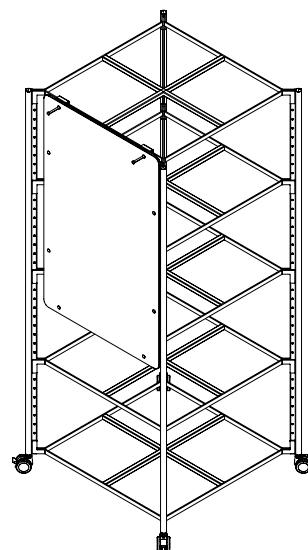

**“PIXEL RACK – ELEMENTS
THAT MAKE FLEXIBLE
WORKING EVEN EASIER.”**

PIXEL RACK M
820x460,5x1478 mm

PIXEL RACK M
820x460,5x1935 mm
mit PIXEL Whiteboard Halterung.
with PIXEL whiteboard holder.

PIXEL RACK M
820x460,5x564 mm
mit Griffbügel.
with PIXEL Rack Handle.

PIXEL RACK L
820x820x564 mm

PIXEL RACK L
820x820x1021 mm

PIXEL RACK L
820x820x1478 mm

PIXEL RACK MEDIA
mit Screen Halterung
with Screen Holder

PIXEL WHITEBOARD
Kann in Verbindung mit der Whiteboard Halterung horizontal oder vertikal angebracht werden.

PIXEL WHITEBOARD
Can be attached horizontally or vertically in combination with the whiteboard holder.

PIXEL TOWER VERSION 1

PIXEL bietet eine Vielzahl an möglichen Aufstellungsvarianten. Der PIXEL Tower umfasst ein Basis-Set an PIXEL Boxen, Pods, Tops, Trays und Pads aus dem sich eine Vielzahl an Settings bilden lassen. Gestapelt auf dem PIXEL Wheel Tray lassen sich die einzelnen PIXEL Elemente ganz praktisch verstauen und transportieren.